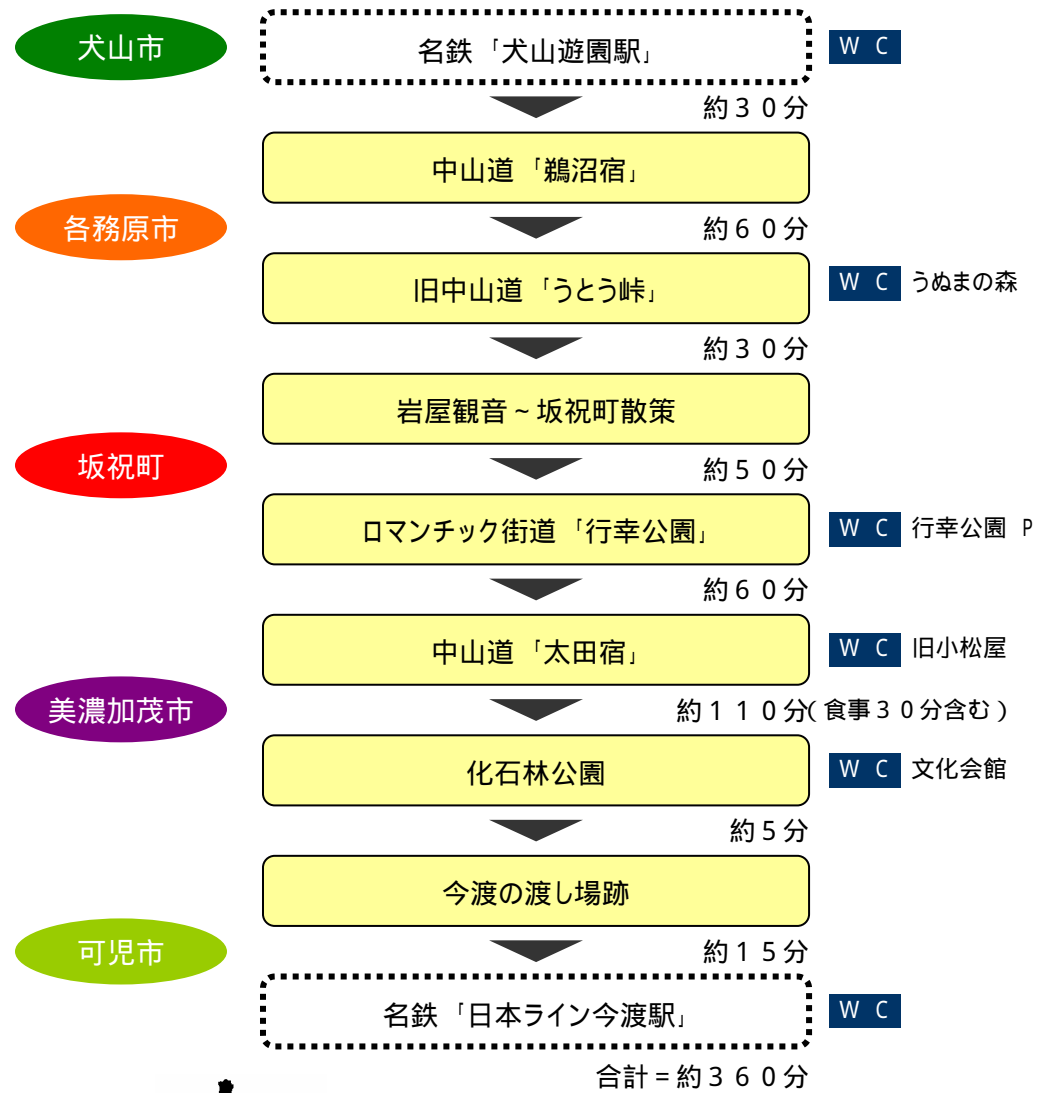

木曾川夢空間モデルコース
「街道浪漫～中山道をゆく」

Walki'n on the
中山道をゆく

街道浪漫

木曾川夢空間のホームページアドレス:

お問い合わせ先
日本ライン広域観光推進協議会
TEL: 0568-61-1000
FAX: 0568-63-0156
040500@city.inuyama.lg.jp